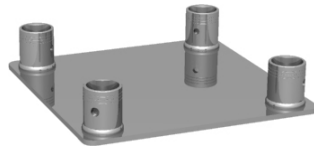

Traversenteile F24 / Truss Parts F24

F24 Bodenplatte Male
F24 Male base plate

F24 Bodenplatte Female
F24 Female base plate

F24 Radius
F24 Radius

F24 Multi-Ecke
F24 Multi-corner

F24 2-Wege Ecke 45°
F24 2-way corner 45°

F24 2-Wege Ecke 60°
F24 2-way corner 60°

F24 2-Wege Ecke 90°
F24 2-way corner 90°

F24 2-Wege Ecke 120°
F24 2-way corner 120°

F24 2-Wege Ecke 135°
F24 2-way corner 135°

F24 3-Wege Ecke 90°
F24 3-way corner 90°