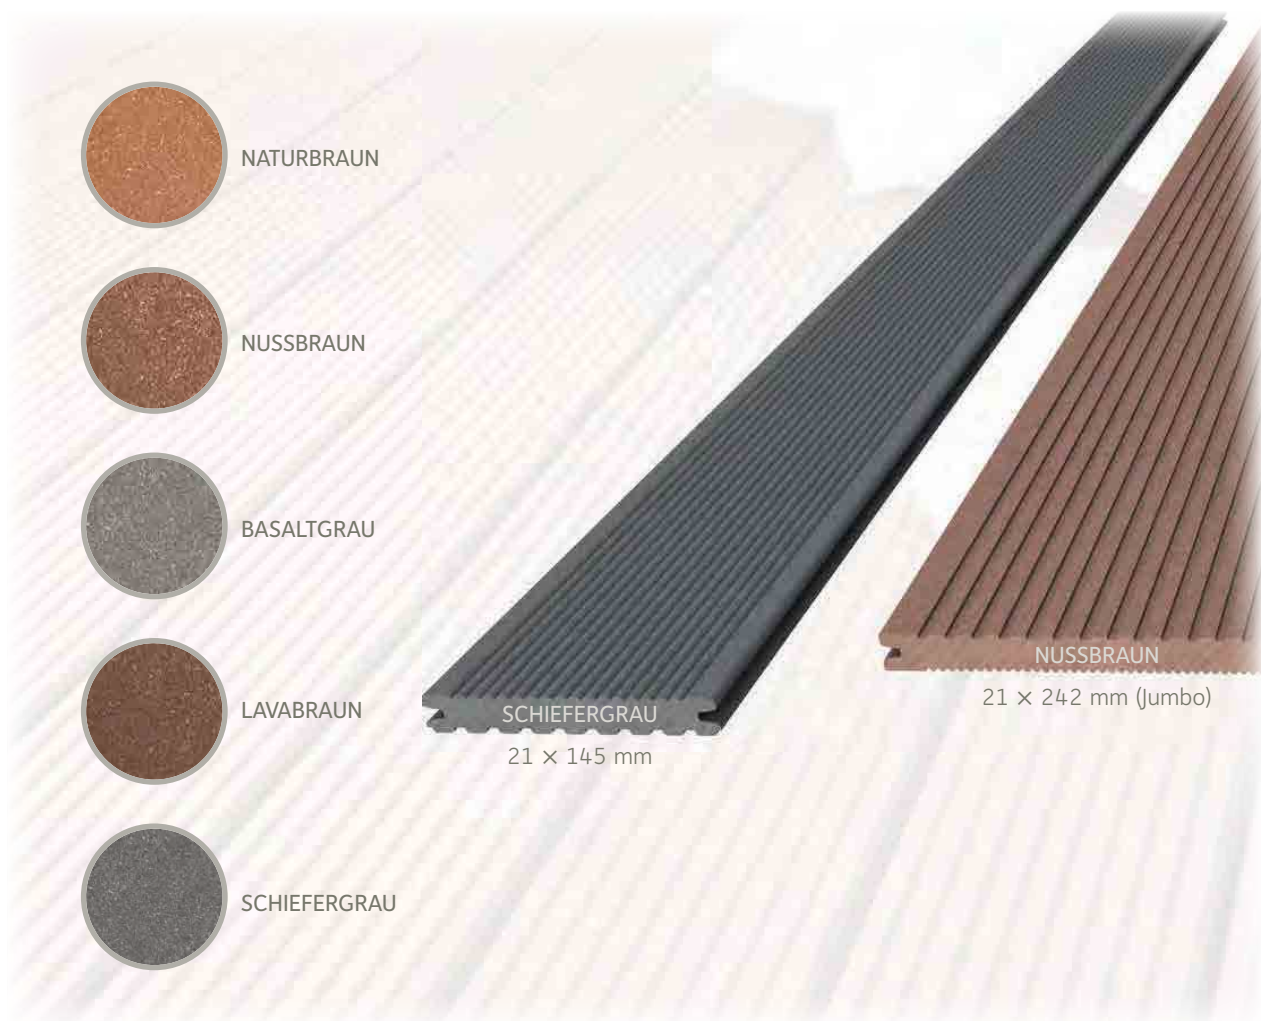

Musterkarte WPC Bodendiele Classic

Wie Sie es auch drehen und wenden – unsere WPC Bodendielen Classic passen einfach überall hin. Das Kombidielenprofil erlaubt eine beidseitige Verlegung – entweder mit fein geriffelter oder genuteter Oberfläche.

So flexibel eignen sich unsere WPC Massivdielen für jede Umgebung.

Bitte beachten Sie, dass die o.g. Farbtöne in realer Form abweichen können.
Diese Musterkarte soll nur einen ersten Eindruck geben und ist kein Ersatz für tatsächliche Muster.