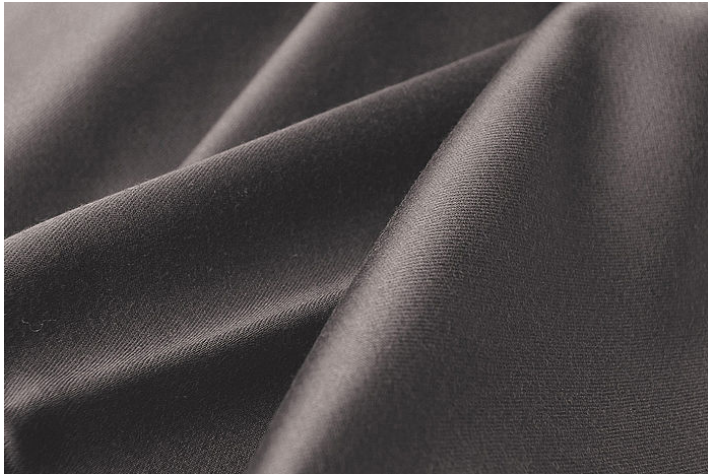

## Contralux

Artikelnummer 34057

Bitte beachten Sie, dass die o.g. Farbtöne in realer Form abweichen können.  
Diese Musterkarte soll nur einen ersten Eindruck geben und ist kein Ersatz für tatsächliche Stoffmuster.