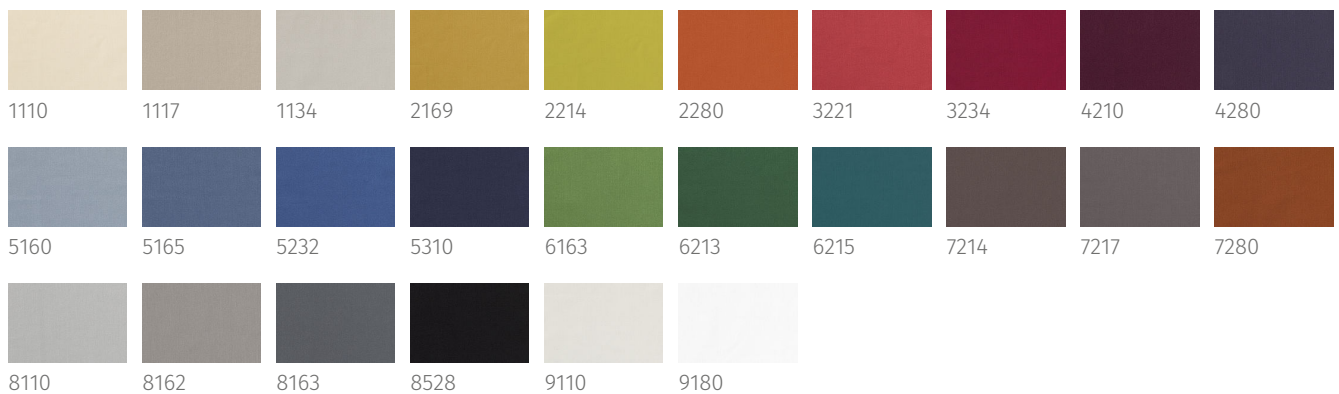

## Contralux

Artikelnummer 34057

Bitte beachten Sie, dass die o.g. Farbtöne in realer Form abweichen können.  
Diese Musterkarte soll nur einen ersten Eindruck geben und ist kein Ersatz für tatsächliche Stoffmuster.