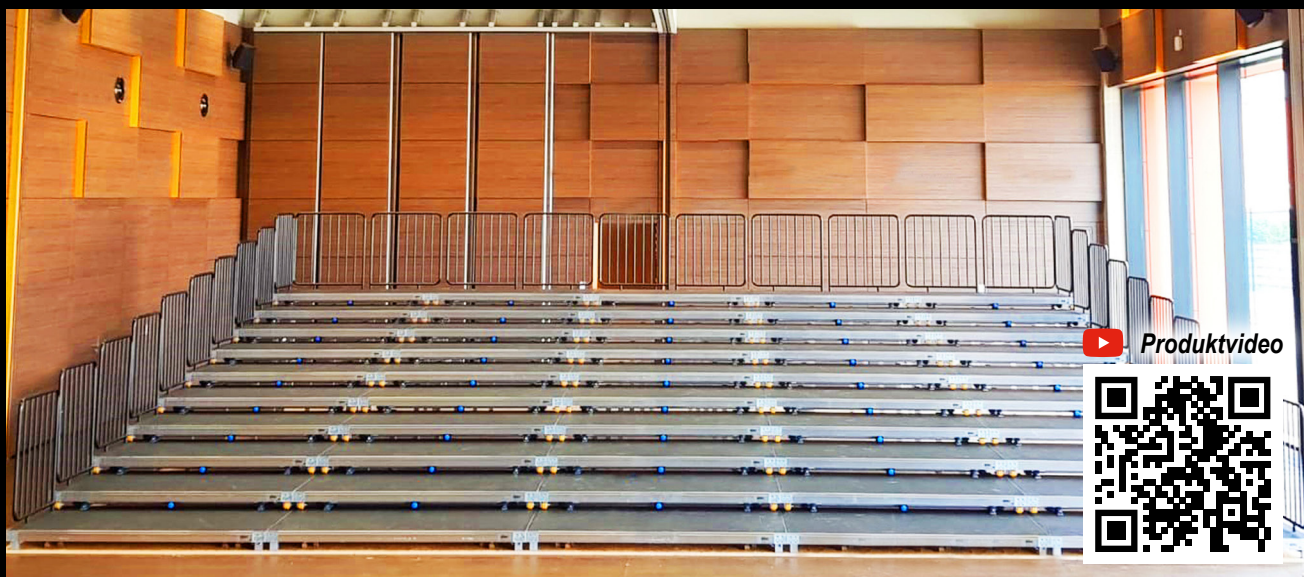

Schubtribüne Push'n Pull

Produktvideo

Rufen Sie uns an: 02104/95010