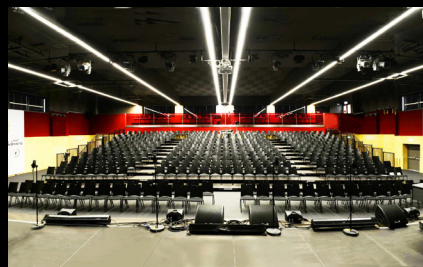

# Mobile Bühnen auf Maß

Großbühne in Veranstaltungshalle

große Außenbühne auf Maß

Autobühne als Spezialanfertigung

rollbare Großbühne

verkleidete Bühne mit Servo Stage

Bühne in Konzertsaal

# Tribünenanlagen auf Maß

Großtribüne als Spezialanfertigung

Außentribüne mit FOH

Kleintribüne in Veranstaltungsraum

Tribüne mit Theatersesseln

Kleintribüne für Ladenlokal

Großtribüne in Veranstaltungshalle

# Stationärer Bühnenbau

Servo Stage 1000/1500

SOLODRIVE ONE