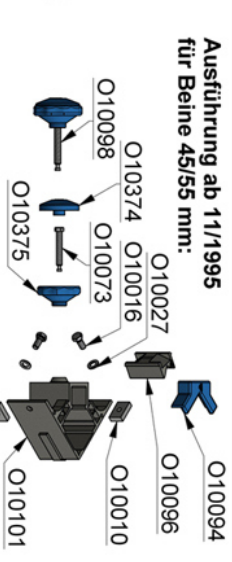

Steckfußpodest:

Stand 04/16
Standardplatte: 22 mm
Standardprofil: 90 mm

O10068 - ohne Eloxal
O10067 - mit Eloxal

Beinbefestigungscken:

Ausführung bis 10/1995
für Beine 45/55 mm:

O10093
O10027
O10095
O10016
O10375
O10010

Podestverbindungs-

klammern:

Beinbefestigungscke komplett: O10102

Ausführung ab 11/1995 für Beine 45/55 mm:

Beinbefestigungscke komplett: O10099

Beinbefestigungscke für Beine 40/60 mm:

Beinbefestigungscke für Kompaktecke:
Für Beine 45/55 mm - Einzelteil: Art. Nr. O10101-Kompakt
Für Beine 45/55 mm - Komplett: Art. Nr. O10099-Kompakt
Für Beine 40/60 mm - Einzelteil: Art. Nr. O10102-Kompakt
Für Beine 40/60 mm - Komplett: Art. Nr. O10413-Kompakt

Beinverbindungs-

Varianten:

Beinverbindungs-

klammern:

Steck- & Teleskopbeine:

Beinbefestigungscke komplett: O10290