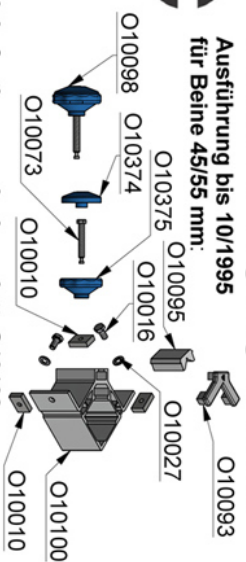

Steckfußpodest:

Stand 04/16
Standardplatte: 22 mm
Standardprofil: 90 mm

O10068 - ohne Eloxal
O10067 - mit Eloxal

Beinbefestigungscken:

Ausführung bis 10/1995
für Beine 45/55 mm:

O10093
O10027
O10095
O10016
O10375
O10010

Podestverbindungs-

klammern:

Beinbefestigungscke komplett: O10102

Ausführung ab 11/1995 für Beine 45/55 mm:

Beinbefestigungscke komplett: O10099

Beinbefestigungscke für Beine 40/60 mm:

Beinbefestigungscke für Kompaktecke:
Für Beine 45/55 mm - Einzelteil: Art. Nr. O10101-Kompakt
Für Beine 45/55 mm - Komplett: Art. Nr. O10099-Kompakt
Für Beine 40/60 mm - Einzelteil: Art. Nr. O10102-Kompakt
Für Beine 40/60 mm - Komplett: Art. Nr. O10413-Kompakt

Beinverbindungs-

Varianten:

Beinverbindungs-

klammern:

Steck- & Teleskopbeine:

Beinbefestigungscke komplett: O10290