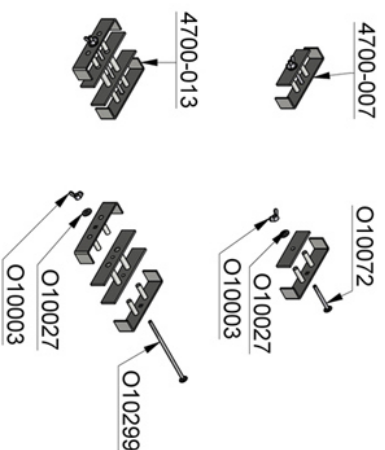

Steckfußpodest:

Stand 04/16
Standardplatte: 22 mm
Standardprofil: 90 mm

O10068 - ohne Eloxal
O10067 - mit Eloxal

Beinbefestigungscken:

Ausführung bis 10/1995
für Beine 45/55 mm:

O10093
O10027
O10095
O10016
O10375
O10010

Podestverbindungs-

klammern:

Beinbefestigungscke komplett: O10102

Ausführung ab 11/1995 für Beine 45/55 mm:

Beinbefestigungscke komplett: O10099

Beinbefestigungscke für Beine 40/60 mm:

Beinbefestigungscke für Kompaktecke:
Für Beine 45/55 mm - Einzelteil: Art. Nr. O10101-Kompakt
Für Beine 45/55 mm - Komplett: Art. Nr. O10099-Kompakt
Für Beine 40/60 mm - Einzelteil: Art. Nr. O10102-Kompakt
Für Beine 40/60 mm - Komplett: Art. Nr. O10413-Kompakt

Beinverbindungs-

Varianten:

Beinverbindungs-

klammern:

Steck- & Teleskopbeine:

Beinbefestigungscke komplett: O10290