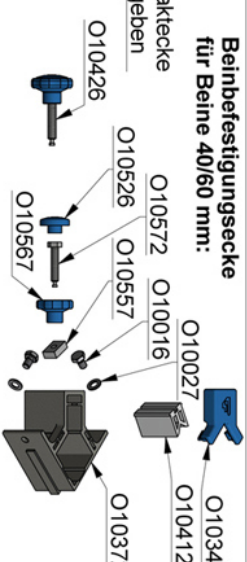

Steckfußpodest:

Stand 04/16
Standardplatte: 22 mm
Standardprofil: 90 mm

O10068 - ohne Eloxal
O10067 - mit Eloxal

Beinbefestigungscken:

Ausführung bis 10/1995
für Beine 45/55 mm:

O10093
O10027
O10095
O10016
O10375
O10010

Podestverbindungs-

klammern:

Beinbefestigungscke komplett: O10102

Ausführung ab 11/1995 für Beine 45/55 mm:

Beinbefestigungscke komplett: O10099

Beinbefestigungscke für Beine 40/60 mm:

Beinbefestigungscke für Kompaktecke:
Für Beine 45/55 mm - Einzelteil: Art. Nr. O10101-Kompakt
Für Beine 45/55 mm - Komplett: Art. Nr. O10099-Kompakt
Für Beine 40/60 mm - Einzelteil: Art. Nr. O10102-Kompakt
Für Beine 40/60 mm - Komplett: Art. Nr. O10413-Kompakt

Beinverbindungs-

Varianten:

Beinverbindungs-

klammern:

Steck- & Teleskopbeine:

Beinbefestigungscke komplett: O10290