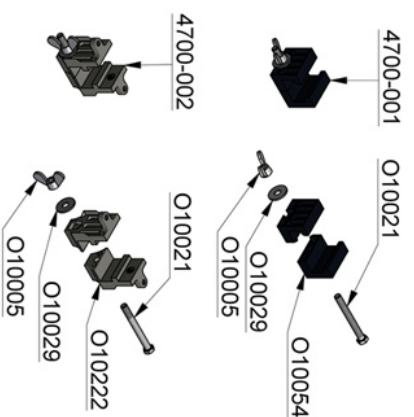

Steckfußpodest:

Stand 04/16
Standardplatte: 22 mm
Standardprofil: 90 mm

O10068 - ohne Eloxal
O10067 - mit Eloxal

Beinbefestigungscken:

Ausführung bis 10/1995
für Beine 45/55 mm:

O10093
O10027
O10095
O10016
O10375
O10010

Podestverbindungs-

klammern:

Beinbefestigungscke komplett: O10102

Ausführung ab 11/1995 für Beine 45/55 mm:

Beinbefestigungscke komplett: O10099

Beinbefestigungscke für Beine 40/60 mm:

Beinbefestigungscke für Kompaktecke:
Für Beine 45/55 mm - Einzelteil: Art. Nr. O10101-Kompakt
Für Beine 45/55 mm - Komplett: Art. Nr. O10099-Kompakt
Für Beine 40/60 mm - Einzelteil: Art. Nr. O10102-Kompakt
Für Beine 40/60 mm - Komplett: Art. Nr. O10413-Kompakt

Beinverbindungs-

Varianten:

Beinverbindungs-

klammern:

Steck- & Teleskopbeine:

Beinbefestigungscke komplett: O10290