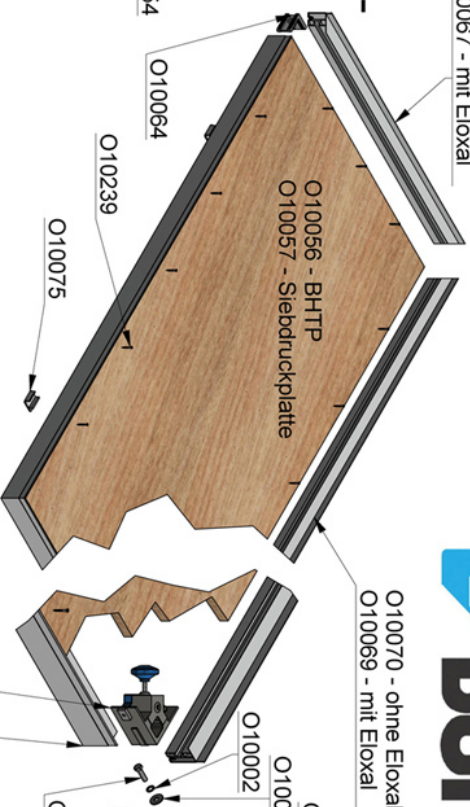

Steckfußpodest:

Stand 04/16
Standardplatte: 22 mm
Standardprofil: 90 mm

O10068 - ohne Eloxal
O10067 - mit Eloxal

Beinbefestigungscken:

Ausführung bis 10/1995
für Beine 45/55 mm:

O10093
O10027
O10095
O10016
O10375
O10010

Podestverbindungs-

klammern:

Beinbefestigungscke komplett: O10102

Ausführung ab 11/1995 für Beine 45/55 mm:

Beinbefestigungscke komplett: O10099

Beinbefestigungscke für Beine 40/60 mm:

Beinbefestigungscke für Kompaktecke:
Für Beine 45/55 mm - Einzelteil: Art. Nr. O10101-Kompakt
Für Beine 45/55 mm - Komplett: Art. Nr. O10099-Kompakt
Für Beine 40/60 mm - Einzelteil: Art. Nr. O10102-Kompakt
Für Beine 40/60 mm - Komplett: Art. Nr. O10413-Kompakt

Beinverbindungs-

Varianten:

Beinverbindungs-

klammern:

Steck- & Teleskopbeine:

Beinbefestigungscke komplett: O10290