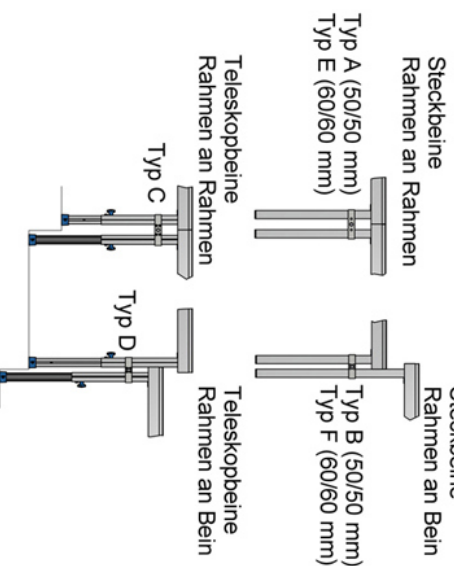

Steckfußpodest:

Stand 04/16
Standardplatte: 22 mm
Standardprofil: 90 mm

O10068 - ohne Eloxal
O10067 - mit Eloxal

Beinbefestigungscken:

Ausführung bis 10/1995
für Beine 45/55 mm:

O10093
O10027
O10095
O10016
O10375
O10010

Podestverbindungs-

klammern:

Beinbefestigungscke komplett: O10102

Ausführung ab 11/1995 für Beine 45/55 mm:

Beinbefestigungscke komplett: O10099

Beinbefestigungscke für Beine 40/60 mm:

Beinbefestigungscke für Kompaktecke:
Für Beine 45/55 mm - Einzelteil: Art. Nr. O10101-Kompakt
Für Beine 45/55 mm - Komplett: Art. Nr. O10099-Kompakt
Für Beine 40/60 mm - Einzelteil: Art. Nr. O10102-Kompakt
Für Beine 40/60 mm - Komplett: Art. Nr. O10413-Kompakt

Beinverbindungs-

Varianten:

Beinverbindungs-

klammern:

Steck- & Teleskopbeine:

Beinbefestigungscke komplett: O10290