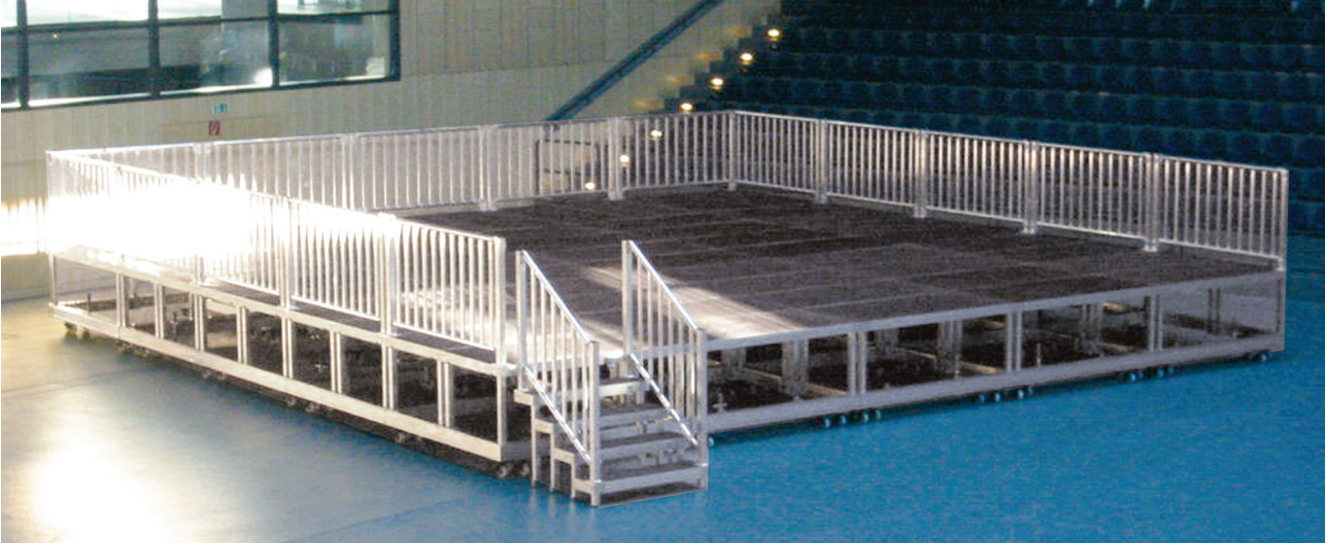

BÜTEC تال جمع ةي نقت تال جمع ب ضرع ح رسم