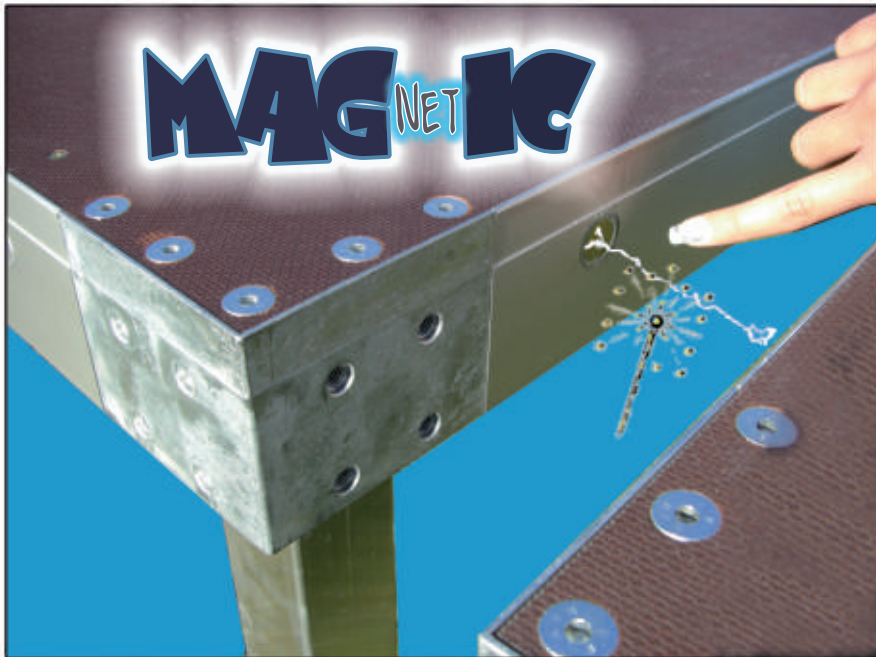

Bühnenpodeste mit anziehender Wirkung durch magisches Zubehör von BÜTEC

MAG_{NET}IC - Line

Neues Zubehör für alle Podestsysteme!
Exklusiv bei BÜTEC.

Wie von Zauberhand ziehen sich die Podeste durch im Rahmenprofil integrierte Magnete zusammen. Die Zugfestigkeit ist abhängig von der Magnetstärke.

Leicht und schnell können so Bühnenpodeste ausgerichtet und verbunden werden.

Verkleidungen an der Bühne werden kinderleicht montiert.

NEU: Sie können zusätzlich zu bewährten Holz- oder Stoffblenden auch aus einer umfangreichen Palette von Lochblechen oder dekorativen Aluminium Systemen als Verkleidung wählen.