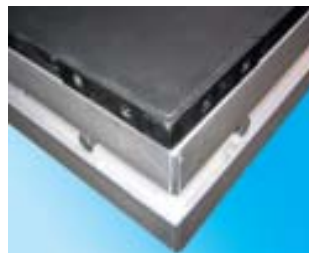

Steckbeinpodeste auch für größere Spannweiten Ein Zargenprofil eröffnet neue Möglichkeiten

GIGA

**Zargenprofil extrem stabil
und vielseitig.
Maße: bis 1 x 6 m lieferbar**

Robust und einfach
in der Handhabung
mit Befestigungsecken
geeignet für Beinprofile
von 40-60 mm.

Das **BÜTEC** Bühnenpodest **GIGA** mit einem Rahmen aus stabilem Zargenprofil und aufgelegter Multiplex Deckplatte. Die Gesamthöhe von 16 2/3 cm ist geeignet für eine klassische Theatersteigung. Eingriff-Öffnungen an den Seiten erleichtern den Transport.

**Für Belastungen
bis 750 kg/m²**

Mit wenigen Handgriffen wird die
Platte abgenommen und der Bereich
unter den Ebenen ist immer
zugänglich.

Rahmen und Deckplatten können
dadurch auch getrennt transportiert
und platzsparend gelagert werden.

Deckplatte mit Eckschutzwinkeln wird an vier Punkten am Zargenprofil befestigt und mit Vierkantschlüssel entriegelt.

BÜTEC

Gesellschaft für bühnentechnische
Einrichtungen mbH
Industriestr. 41
40822 Mettmann