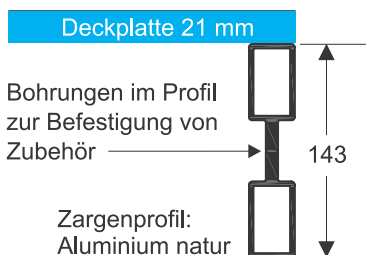

Steckbeinpodeste auch für größere Spannweiten Ein Zargenprofil eröffnet neue Möglichkeiten

GIGA

**Zargenprofil extrem stabil
und vielseitig.
Maße: bis 1 x 6 m lieferbar**

Robust und einfach
in der Handhabung
mit Befestigungsecken
geeignet für Beinprofile
von 40-60 mm.

Das **BÜTEC** Bühnenpodest **GIGA** mit einem Rahmen aus stabilem Zargenprofil und aufgelegter Multiplex Deckplatte. Die Gesamthöhe von 16 2/3 cm ist geeignet für eine klassische Theatersteigung. Eingriff-Öffnungen an den Seiten erleichtern den Transport.

Deckplatte mit Eckschutzwinkeln wird an vier Punkten am Zargenprofil befestigt und mit Vierkantschlüssel entriegelt.

BÜTEC

Gesellschaft für bühnentechnische
Einrichtungen mbH
Industriestr. 41
40822 Mettmann